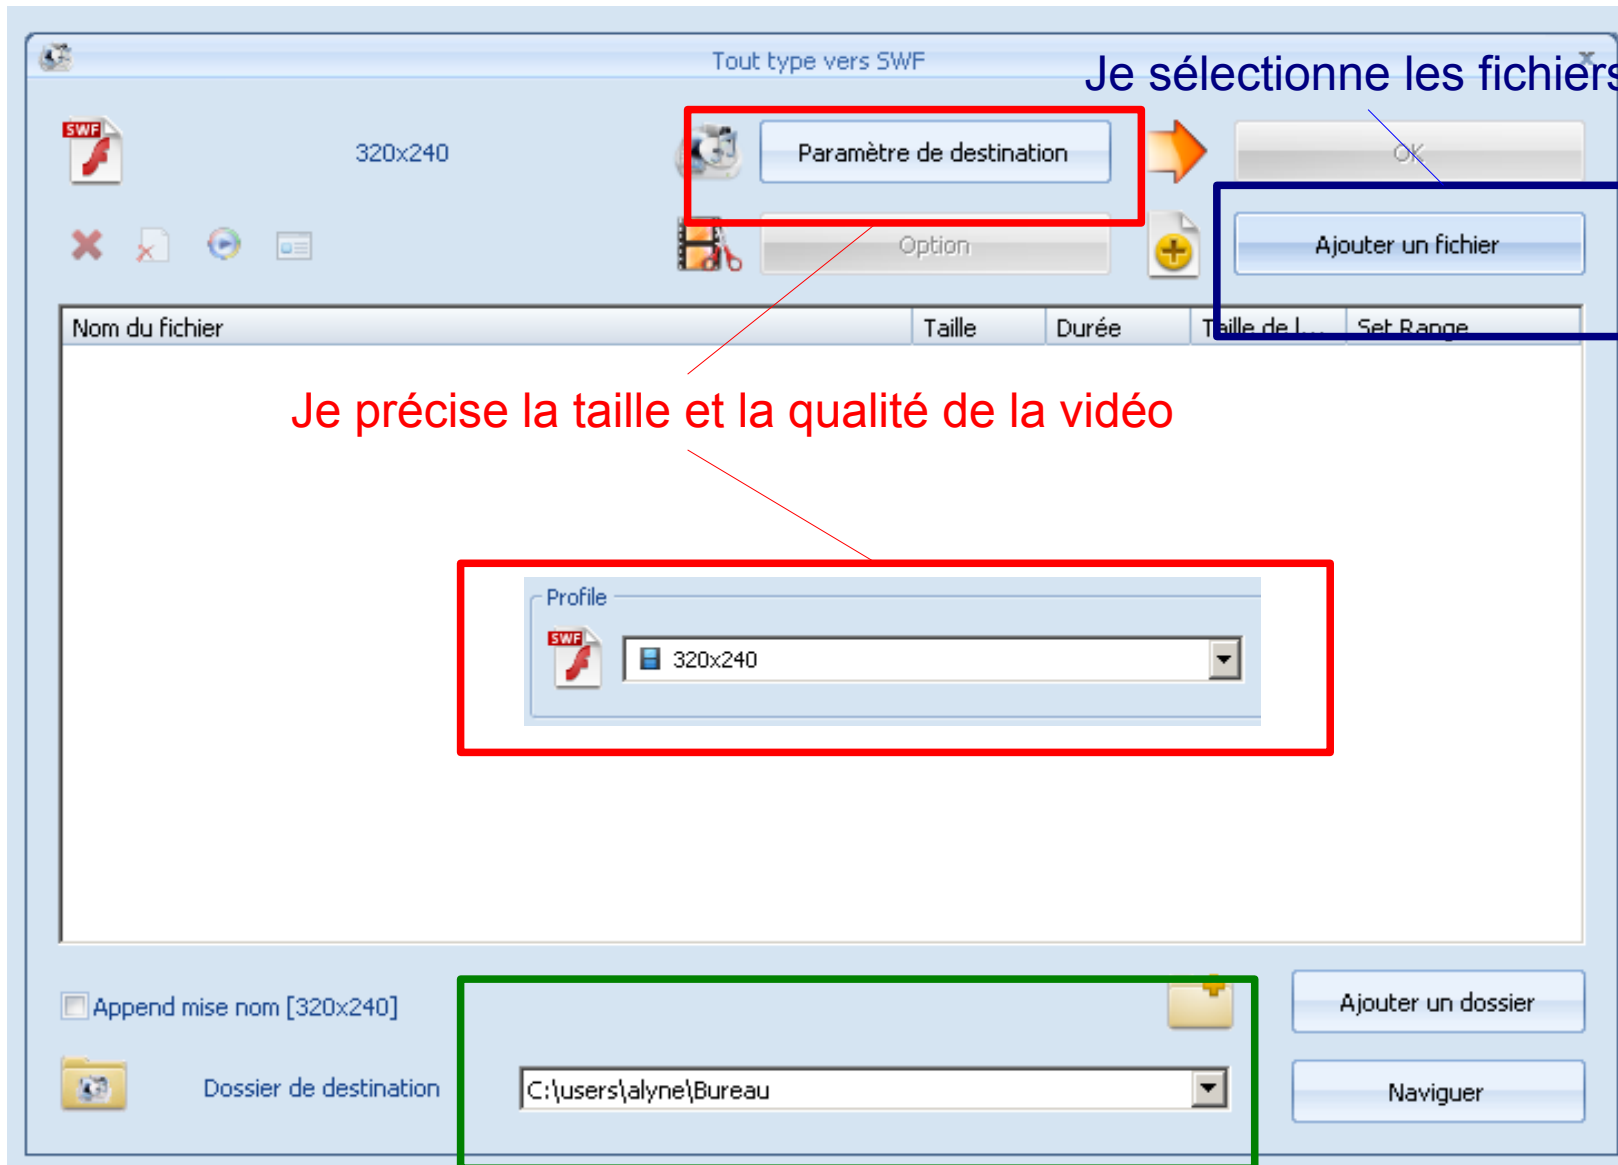

Je sélectionne les fichiers à convertir

Je précise la taille et la qualité de la vidéo

Je choisis l'emplacement de la vidéo convertie