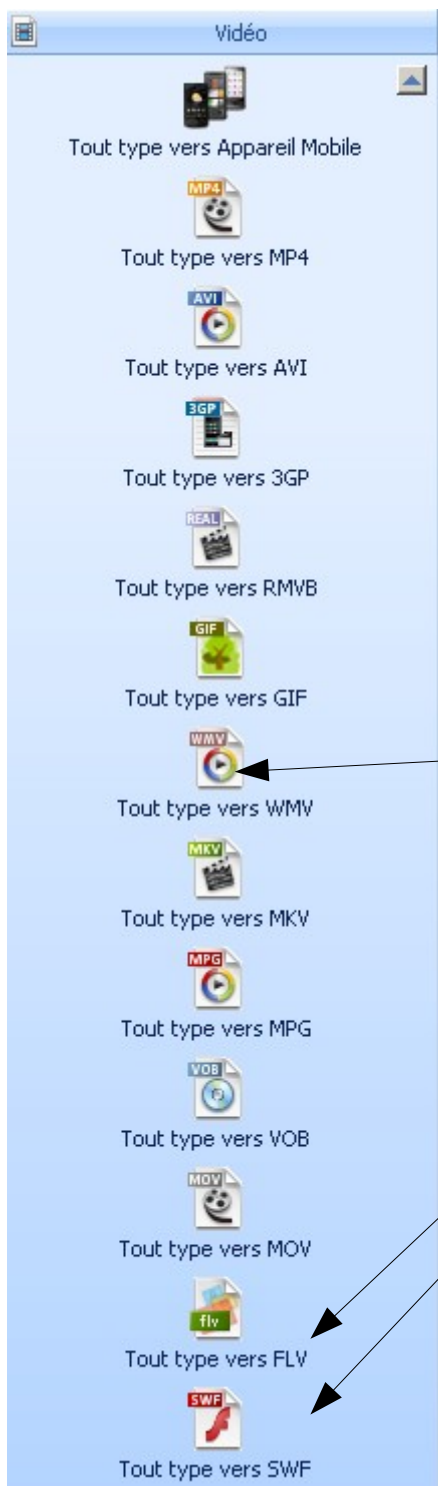

Format Factory

Format Factory interface showing conversion options and a list of supported formats.

The left sidebar (highlighted in red) lists conversion options:

- Vidéo
- Tout type vers Mode Expert
- Tout type vers Appareil Mobile
- Tout type vers MP4
- Tout type vers AVI
- Tout type vers 3GP
- Tout type vers RMVB
- Tout type vers GIF
- Tout type vers WMV
- Tout type vers MKV
- Tout type vers MPG
- Tout type vers VOB
- Tout type vers MOV
- Tout type vers FLV

The main area shows a table with columns: Source, Taille, Etat de la conversion, Destination [F2].

Below the table, a vertical menu lists conversion targets:

- Vidéo
- Audio
- Image
- ROM Périphérique\DVD\CD\ISO
- Advanced

A red arrow points from the 'Image' option in the sidebar to the 'Image' option in the main menu.

Format Factory convertit des vidéos, des sons, des images et Permet même une capture de DVD

Les formats vidéo